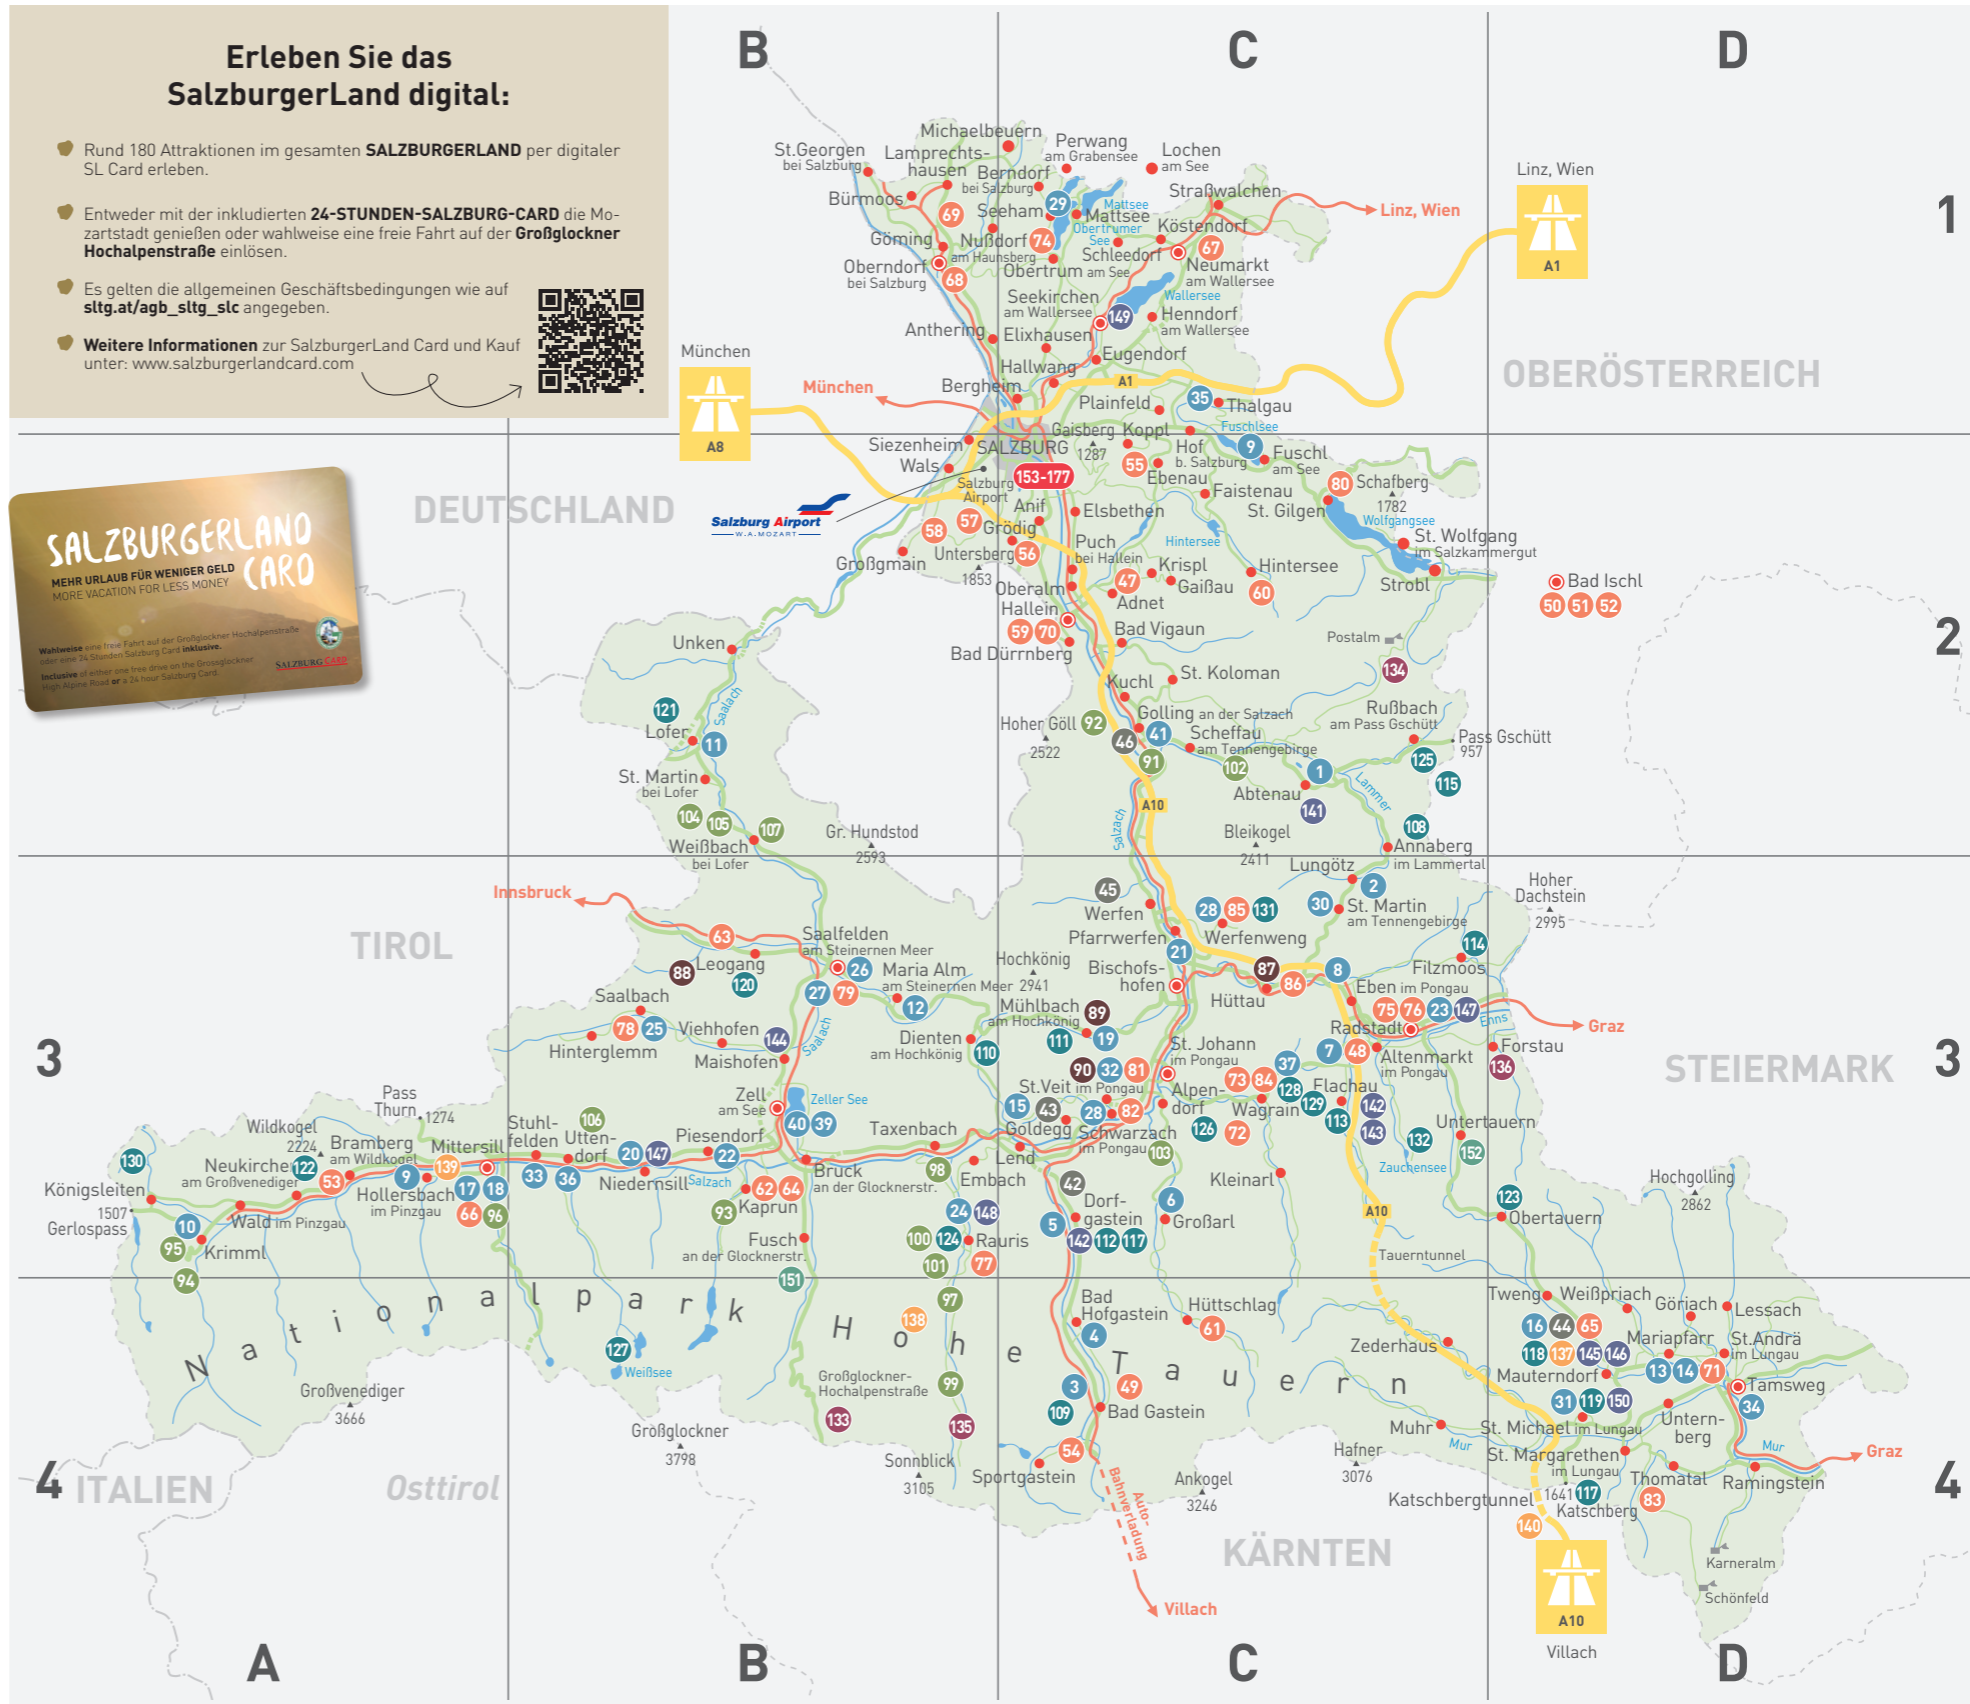

PANORAMASTRASSEN			
NR.	ATTRAKTION	SEITE	KARTE
133	Großglockner Hochalpenstraße	75	B4
134	Postalmstraße Abtenau	75	C2
135	Mautstraße Kolm-Saigurn	76	B4
136	Mautstraße Forstau	76	D3

BAHNEN & BUSSE			
NR.	ATTRAKTION	SEITE	KARTE
137	Dampfzugfahrten Taurachbahn	77	D4
138	Nationalparktaxi Seidlwinklital	77	B4
139	Pinzgauer Lokalbahn	78	A3
140	E-Tschu-Tschu-Bahn	78	D4

SPORT & SPASS			
NR.	ATTRAKTION	SEITE	KARTE
141	Sommerrodeln in Abtenau	81	C2
142	Minigolfplatz Flachau	81	C3
143	Pit-Pat-Anlage	82	C3
144	Rad-Wander-Golf	82	B3
145	Minigolf Mauterndorf	82	D4
146	Familypark SMARTY-Land	83	D4
147	Minigolfanlage Radstadt	83	C3
148	Minigolf Rauris	84	B3
149	Schloss Seeburg	84	C1
150	Minigolf St. Michael im Lungau	84	D4

WILD- & ERLEBNISPARKS			
NR.	ATTRAKTION	SEITE	KARTE
151	Wild- und Erlebnispark Ferleiten	85	B4
152	Wildpark und Kinderland	85	C3

Erleben Sie das SalzburgerLand digital!

- Rund 180 Attraktionen im gesamten SALZBURGERLAND per digitaler SL Card erleben.
- Entweder mit der inkludierten **24-STUNDEN-SALZBURG-CARD** die Mozartstadt genießen oder wahlweise eine freie Fahrt auf der **Großglockner Hochalpenstraße** einlösen.
- Es gelten die allgemeinen Geschäftsbedingungen wie auf sltg.at/agb_sttg_slc angegeben.
- Weitere Informationen zur SalzburgerLand Card und Kauf unter: www.salzburgerlandcard.com